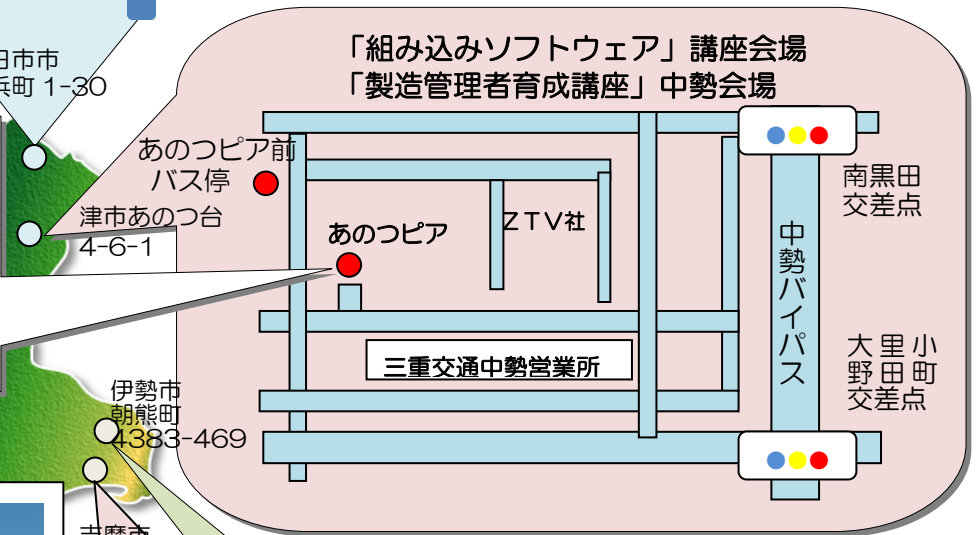

# 講座開催会場場所のご案内

- 1) 「製造管理者育成講座」
  - 【北勢会場】(財)三重県産業支援センター 高度部材イノベーションセンター「AMIC」
  - 【中勢会場】津市「あのつピア」・パナソニック電工株式会社津工場
  - 【伊勢会場】伊勢市産業支援センター・シンフォニアテクノロジー株式会社伊勢製作所
  - 【志摩会場】志摩市商工会館・シンフォニアテクノロジー株式会社伊勢製作所
- 2) 「組み込みソフトウェア基礎講座」 津市「あのつピア」

「製造管理者育成講座」志摩会場