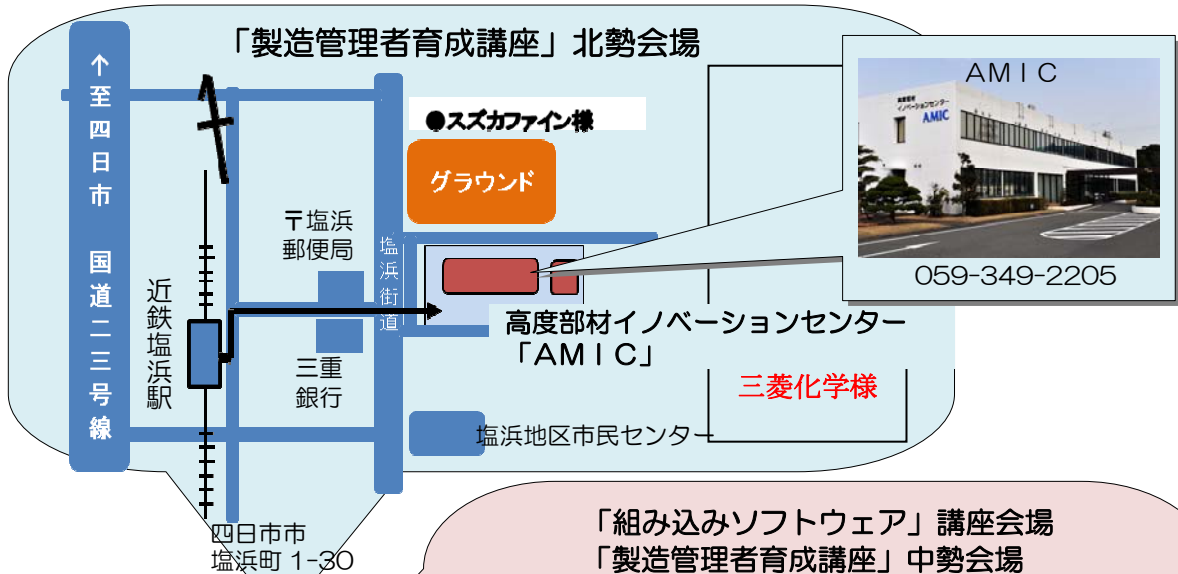

# 講座開催会場場所のご案内

- 1) 「製造管理者育成講座」
  - 【北勢会場】(財)三重県産業支援センター 高度部材イノベーションセンター「AMIC」
  - 【中勢会場】津市「あのつピア」・パナソニック電工株式会社津工場
  - 【伊勢会場】伊勢市産業支援センター・シンフォニアテクノロジー株式会社伊勢製作所
  - 【志摩会場】志摩市商工会館・シンフォニアテクノロジー株式会社伊勢製作所
- 2) 「組み込みソフトウェア基礎講座」 津市「あのつピア」

「製造管理者育成講座」志摩会場