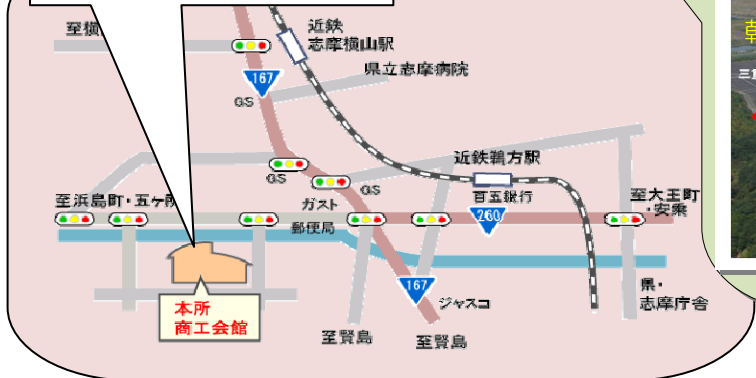

# 講座開催会場場所のご案内

- 1) 「製造管理者育成講座」
  - 【北勢会場】(財)三重県産業支援センター 高度部材イノベーションセンター「AMIC」
  - 【中勢会場】津市「あのつピア」・パナソニック電工株式会社津工場
  - 【伊勢会場】伊勢市産業支援センター・シンフォニアテクノロジー株式会社伊勢製作所
  - 【志摩会場】志摩市商工会館・シンフォニアテクノロジー株式会社伊勢製作所
- 2) 「組み込みソフトウェア基礎講座」 津市「あのつピア」

「製造管理者育成講座」志摩会場