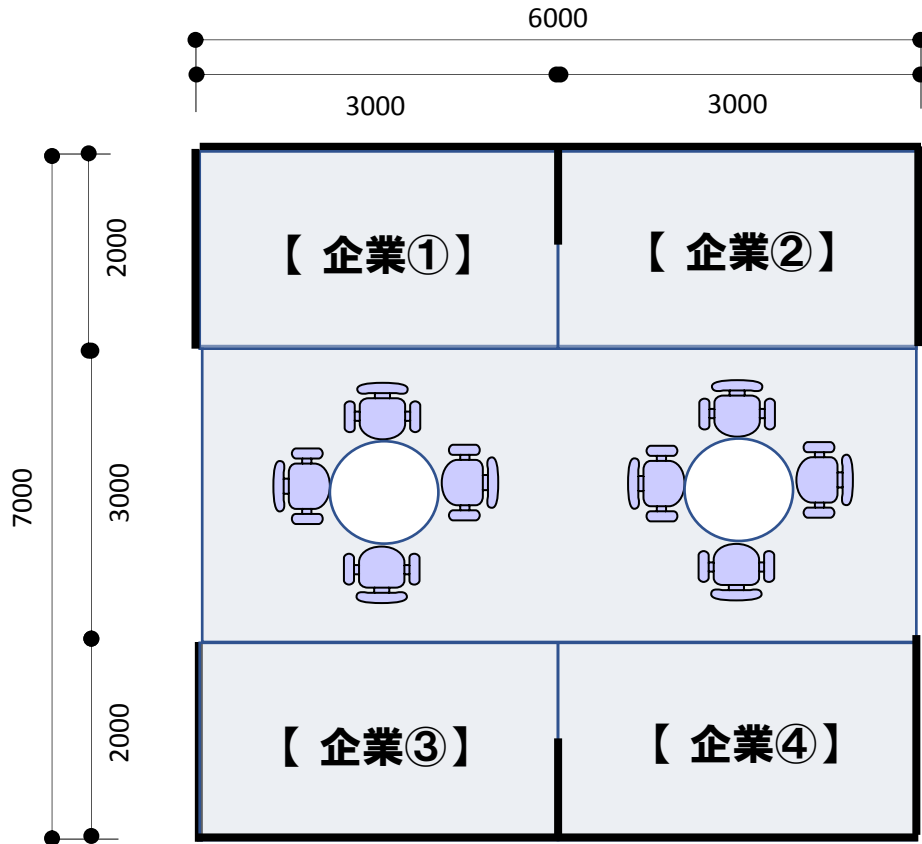

新価値創造展2017<三重県産業支援センターブース>

【 1小間 3m×2m ×4小間+商談スペース 】

【 基礎小間図 】