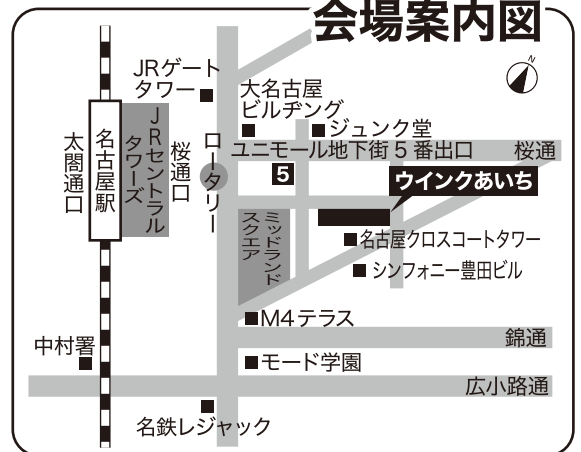

## 会場案内図

(JR・地下鉄・名鉄・近鉄)名古屋駅より徒歩約5分